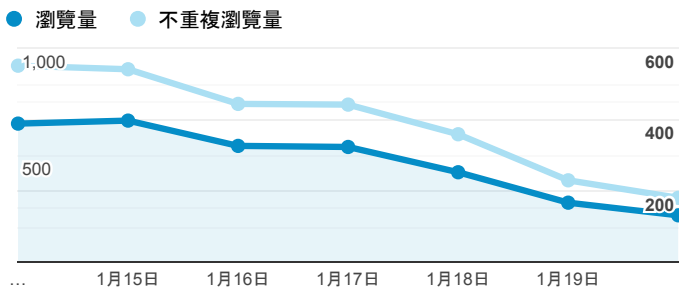

## 報表02\_流量

2019年1月14日 - 2019年1月20日

所有使用者  
100.00% 個工作階段

### 瀏覽量和平均網頁停留時間

### 瀏覽量和造訪

### 瀏覽量和不重複瀏覽量