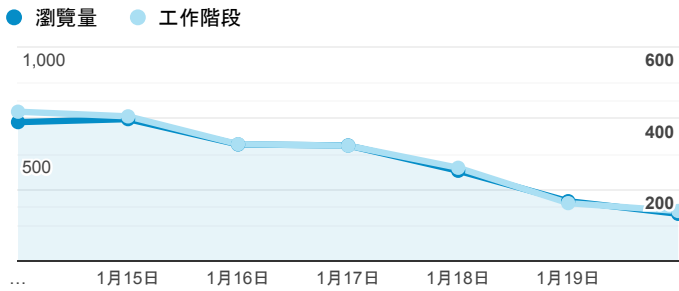

報表02_流量

2019年1月14日 - 2019年1月20日

所有使用者
100.00% 個工作階段

瀏覽量和平均網頁停留時間

瀏覽量和造訪

瀏覽量和不重複瀏覽量

造訪和瀏覽量 (依 來源/媒介 分組)

來源/媒介	工作階段	瀏覽量
(direct) / (none)	877	1,758
tku.edu.tw / referral	648	850
google / organic	418	584
dvlp.www.tku.edu.tw / referral	33	41
servicelearning.sa.tku.edu.tw / referral	8	10
tw.search.yahoo.com / referral	8	10
ee.tku.edu.tw / referral	7	7
163.13.132.45 / referral	6	9
10.30.15.254 / referral	4	4
com.google.android.googlequicksearchbox / referral	4	4

造訪和新造訪率 (依 服務供應商 分組)

服務供應商	工作階段	瀏覽量
taipei taiwan	586	921
hinet taiwan	417	692
taiwan mobile co. ltd.	175	310
panchiao taipei hsien taiwan	118	235
tfn media co. ltd.	103	137
vibo telecom inc.	89	163
far eastone telecommunication co. ltd.	76	122
taiwan fixed network co. ltd.	59	99
kbro co. ltd.	52	84
chunghwa telecom data communication business group	36	55

造訪和瀏覽量 (依 分享網址 分組)

分享網址	工作階段	瀏覽量
eportfolio.tku.edu.tw/	1,129	1,380
sso.tku.edu.tw/ePortfolio/ilifeStu.cshtml?In=zh_TW	354	1,016
eportfolio.tku.edu.tw/index_detail.aspx?category=50&sv=3	64	96
eportfolio.tku.edu.tw/tkustudentlink.aspx	59	67
sso.tku.edu.tw/ePortfolio/ilifeStu.cshtml?In=en_US	46	117
sso.tku.edu.tw/ePortfolio/ilifeStu.cshtml	45	121
sso.tku.edu.tw/ePortfolio/ilifeLib.cshtml?In=zh_TW	29	71
eportfolio.tku.edu.tw/index_detail_share.cshtml?id=0857AE920B259F8E	21	26
eportfolio.tku.edu.tw/index_detail.aspx?category=14&sv=3	17	54
sso.tku.edu.tw/ePortfolio/ilifeTea.cshtml?In=zh_TW	13	38

造訪和瀏覽量 (依 社交網路 分組)

社交網路	工作階段	瀏覽量
Facebook	4	6