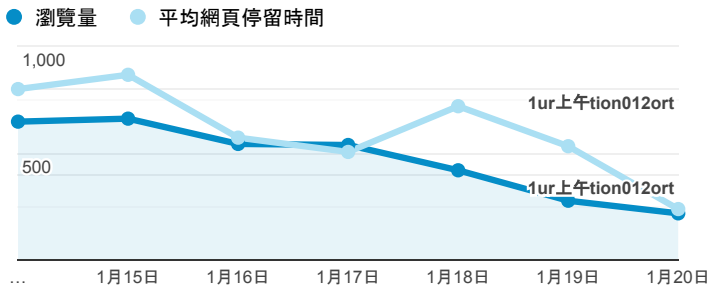

## 報表02\_流量

2019年1月14日 - 2019年1月20日

所有使用者  
100.00% 個工作階段

### 瀏覽量和平均網頁停留時間

### 瀏覽量和造訪

### 瀏覽量和不重複瀏覽量